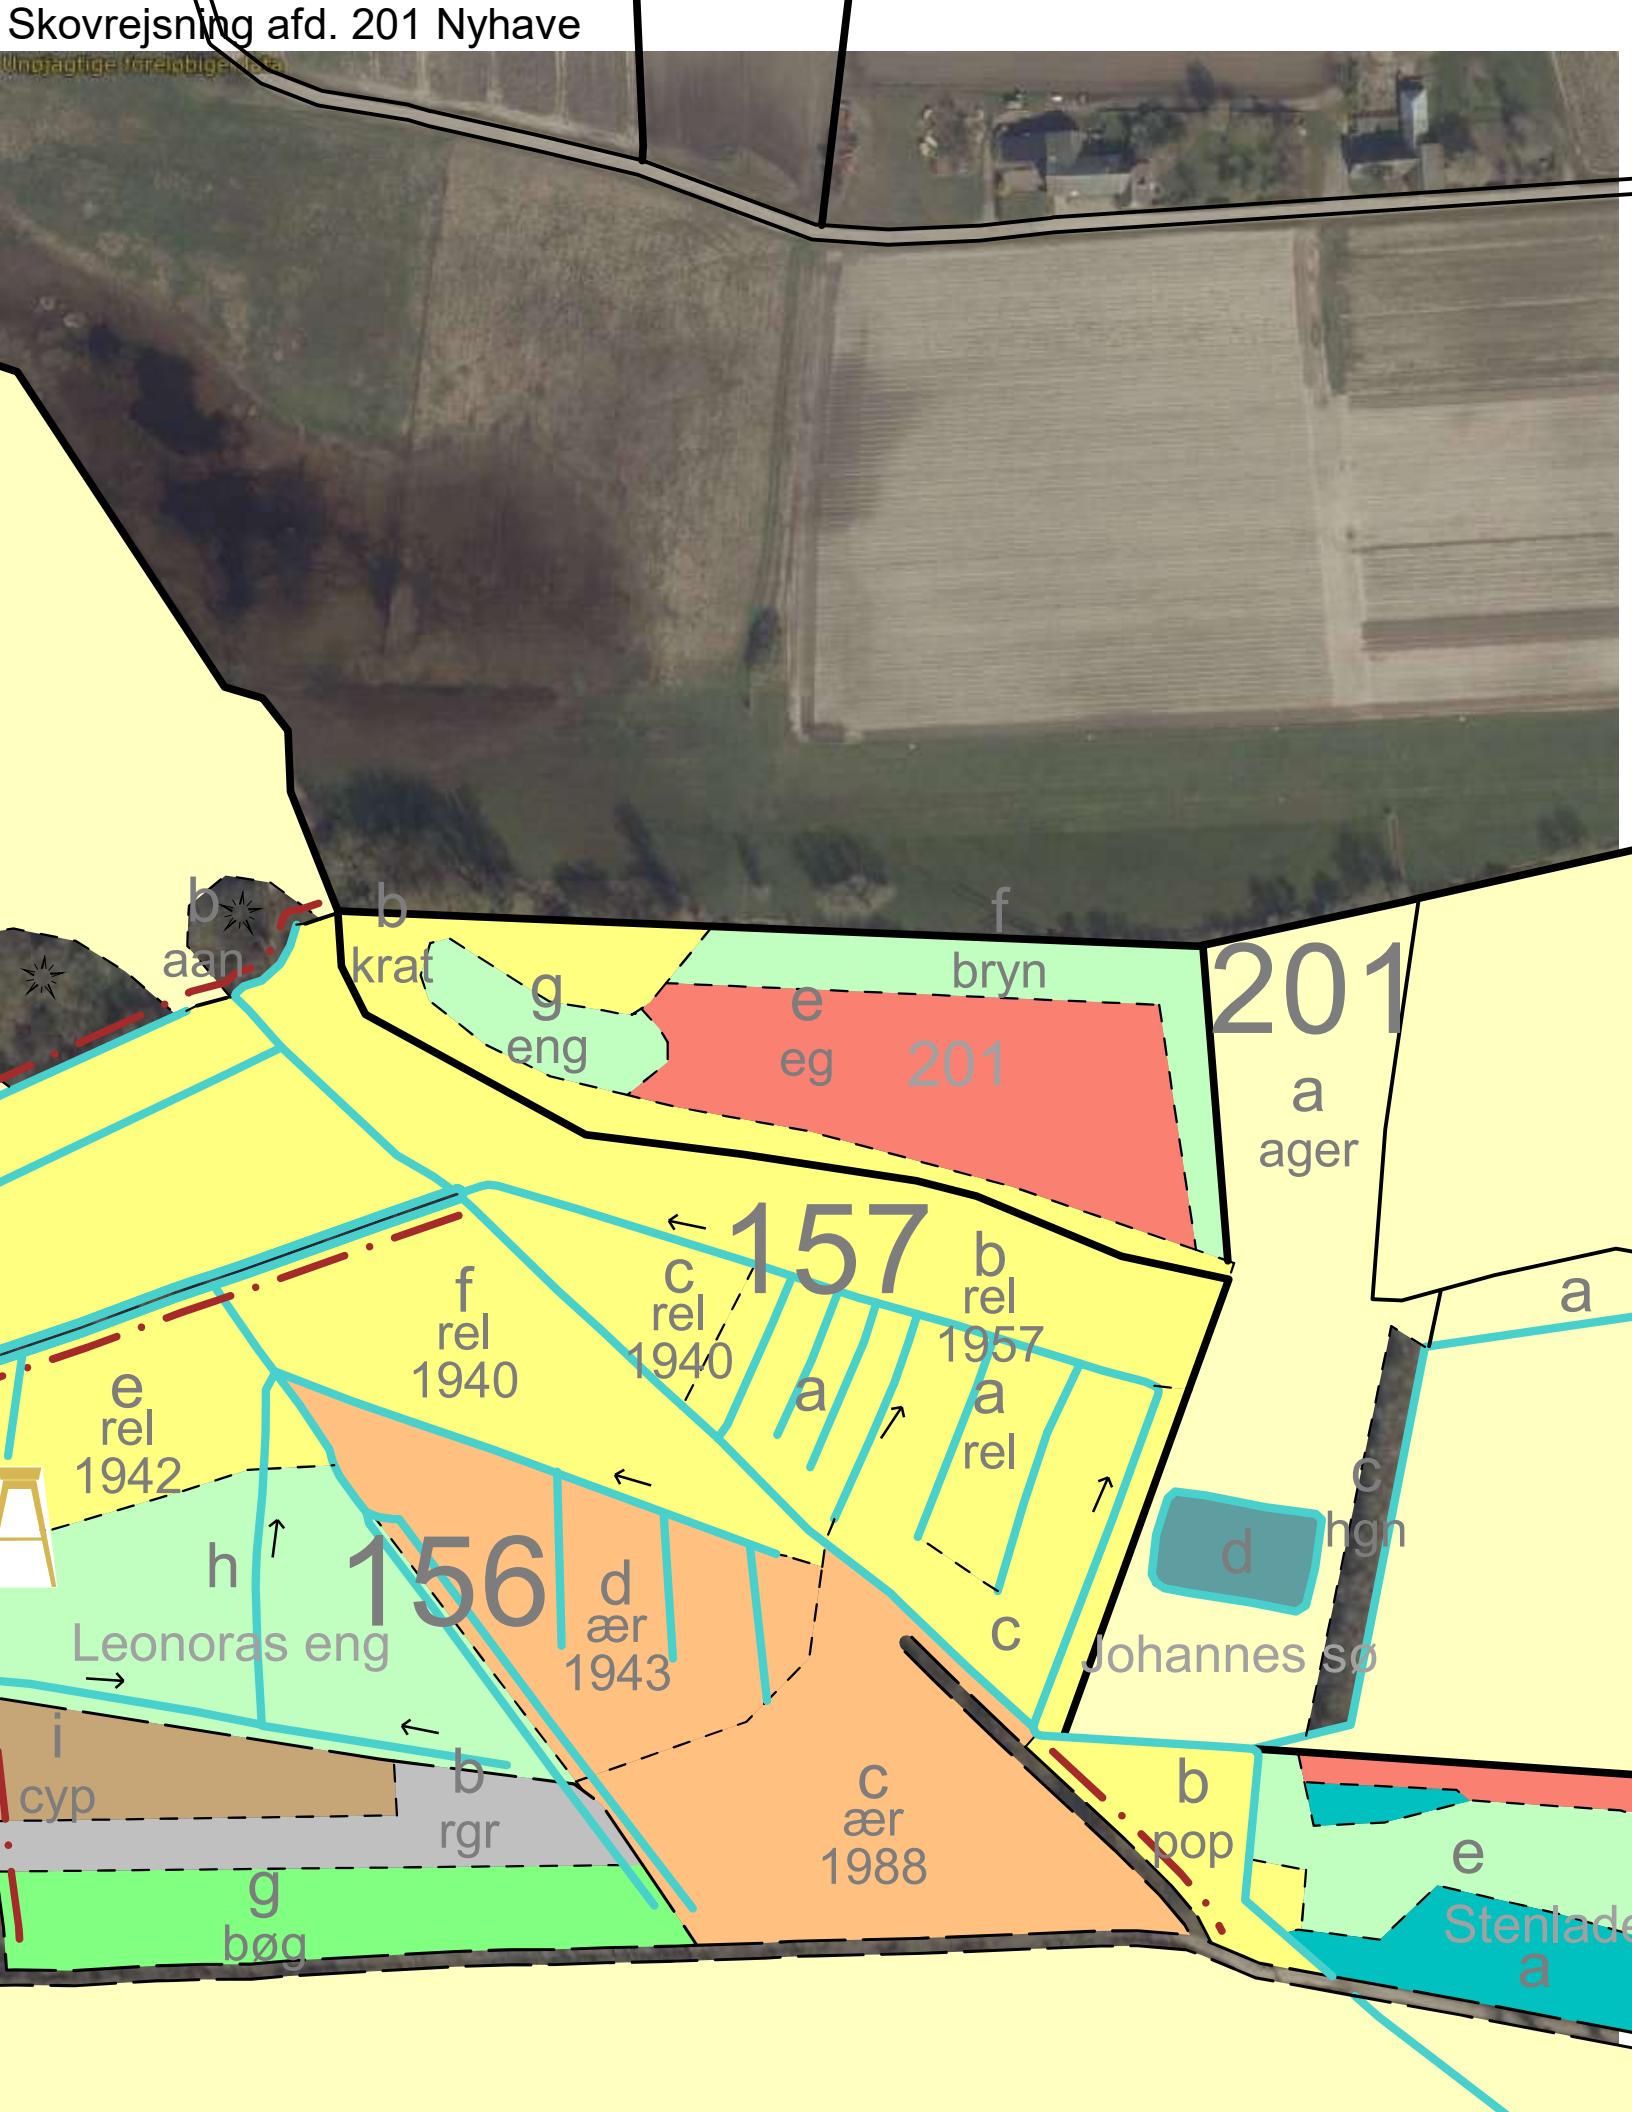

Ungøjagtige foreløbige data

201  
a  
ager

157

156

Leonoras eng

Johannes sø

Stenlade  
a

b  
aan

b  
krat

g  
eng

e  
æg

f  
bryn

f  
rel  
1940

c  
rel  
1940

b  
rel  
1957

e  
rel  
1942

h

d  
ær  
1943

c  
ær  
1988

d

c  
hgn

i  
cyp

b  
rgr

g  
bøg

b  
pop