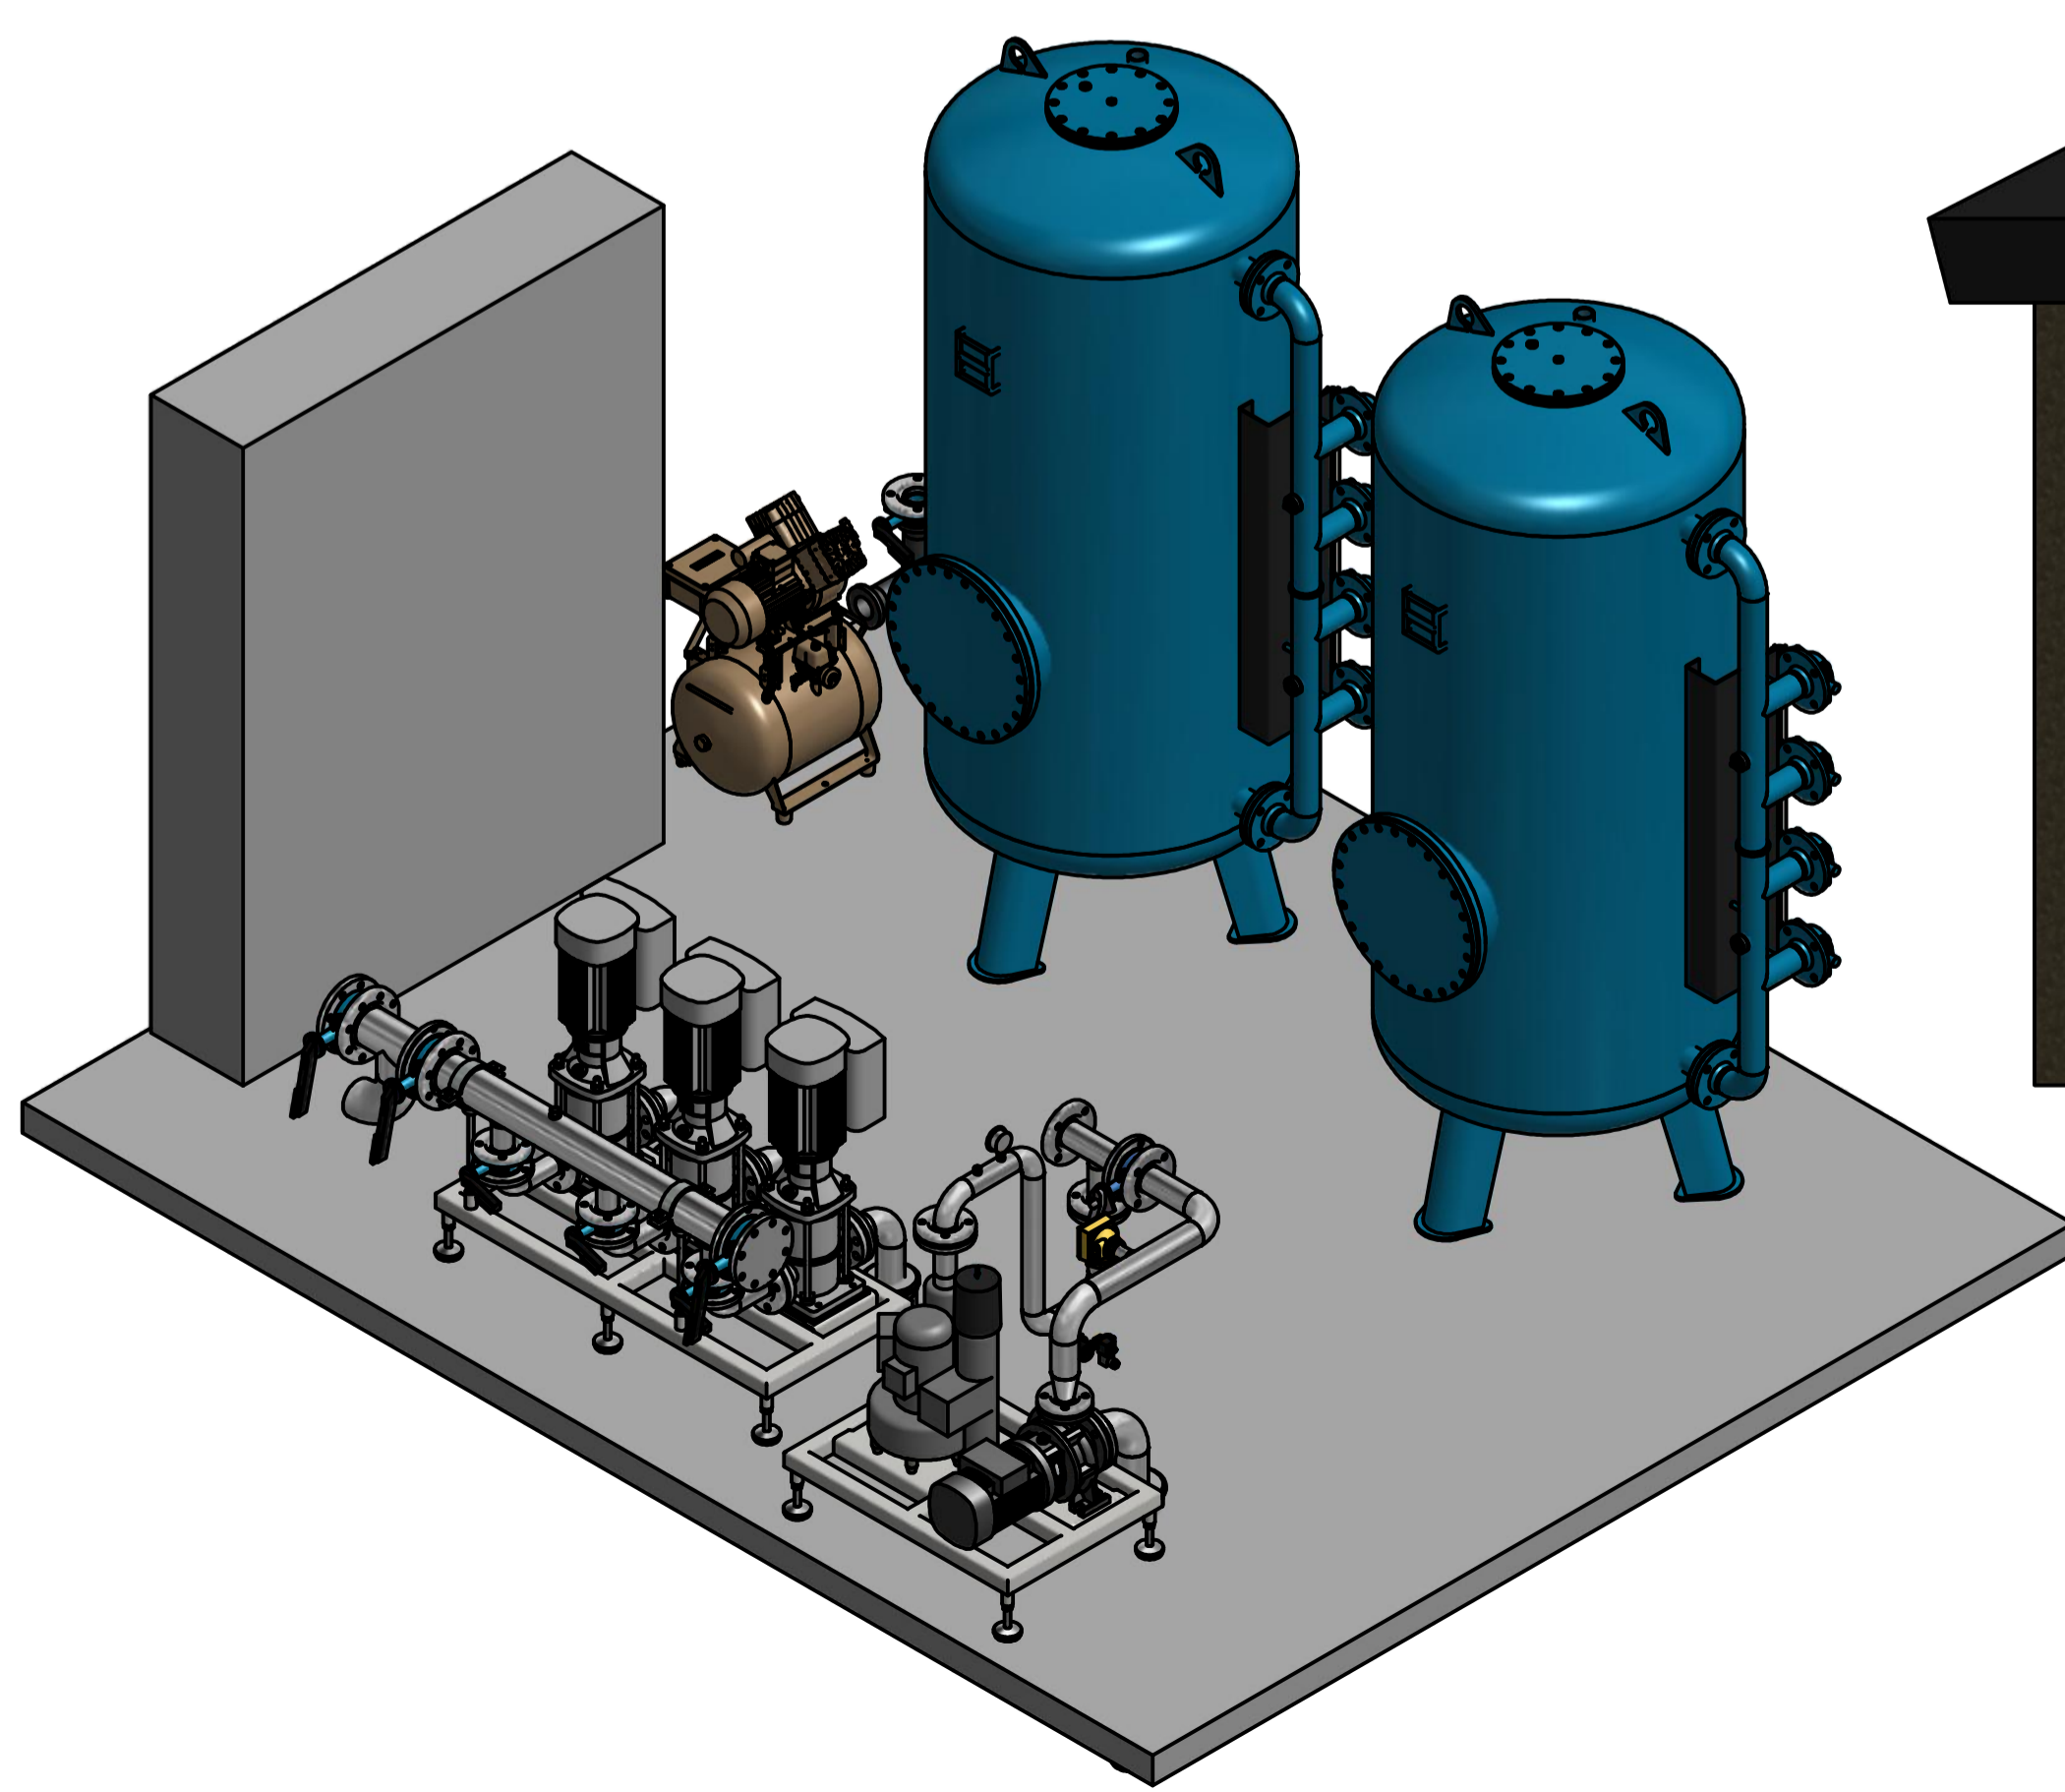

B-B (1:20)

SILHORKO		HØVEDKONTOR OG FABRIK: SILHORKO-EUROWATER A/S STILLING, 8660 SKANDERBORG TELEFON 87938300		SJÆLLANDS-AFDELING: SILHORKO-EUROWATER A/S 3400 HILLERØD TELEFON 48201000	
ORDRENR.: ON136113	KONTROLLERET AF: LRA, DK	GODKENDT AF: DATO:		TEGNET AF: LRA, DK	
X-REF.:	JULLERUP VANDVÆRK			DATO: 20-12-2017	
FORESLAG TIL NYT VANDVÆRK				SKALA: 1:25	
MRK:	RETTELSE	DATO SIGN.	TEGN. NR.: 136113-098	REV. 0	