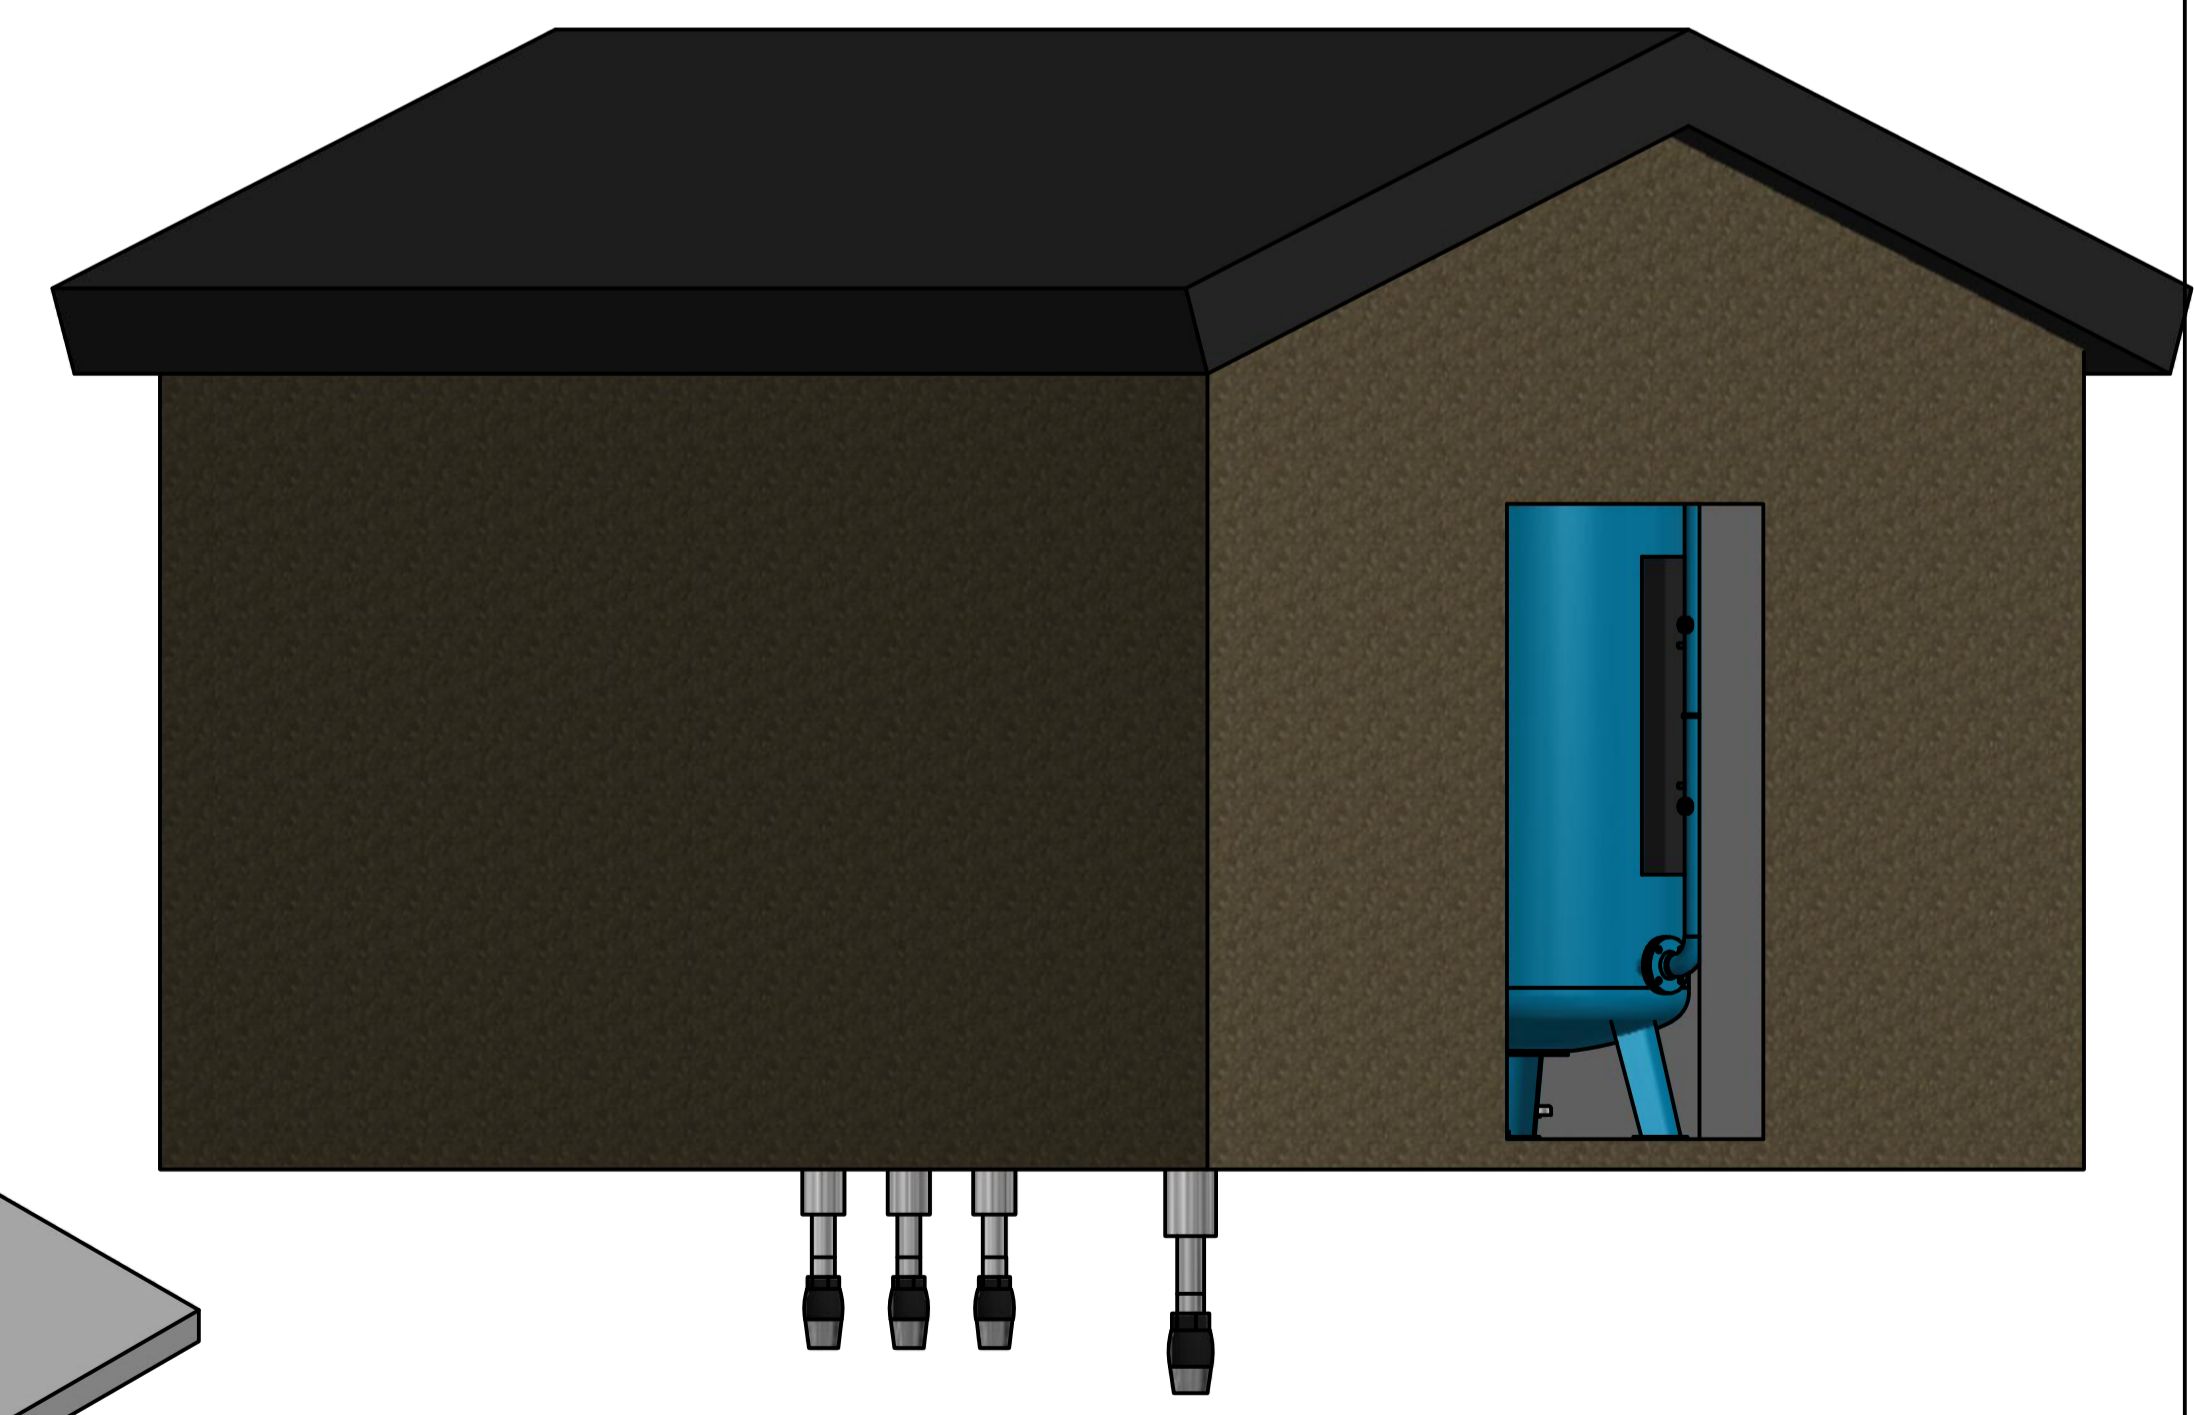

B-B (1:20)

SILHORKO		HØVEDKONTOR OG FABRIK: SILHORKO-EUROWATER A/S STILLING, 8660 SKANDERBORG TELEFON 87938300		SJÆLLANDS-AFDELING: SILHORKO-EUROWATER A/S 3400 HILLERØD TELEFON 48201000	
ORDRENR.: ON136113	KONTROLLERET AF: LRA, DK	GODKENDT AF: DATO:		TEGNET AF: LRA, DK	
X-REF.:	JULLERUP VANDVÆRK			DATO: 20-12-2017	
FORESLAG TIL NYT VANDVÆRK				SKALA: 1:25	
MRK:	RETTELSE	DATO SIGN.	TEGN. NR.: 136113-098	REV. 0	