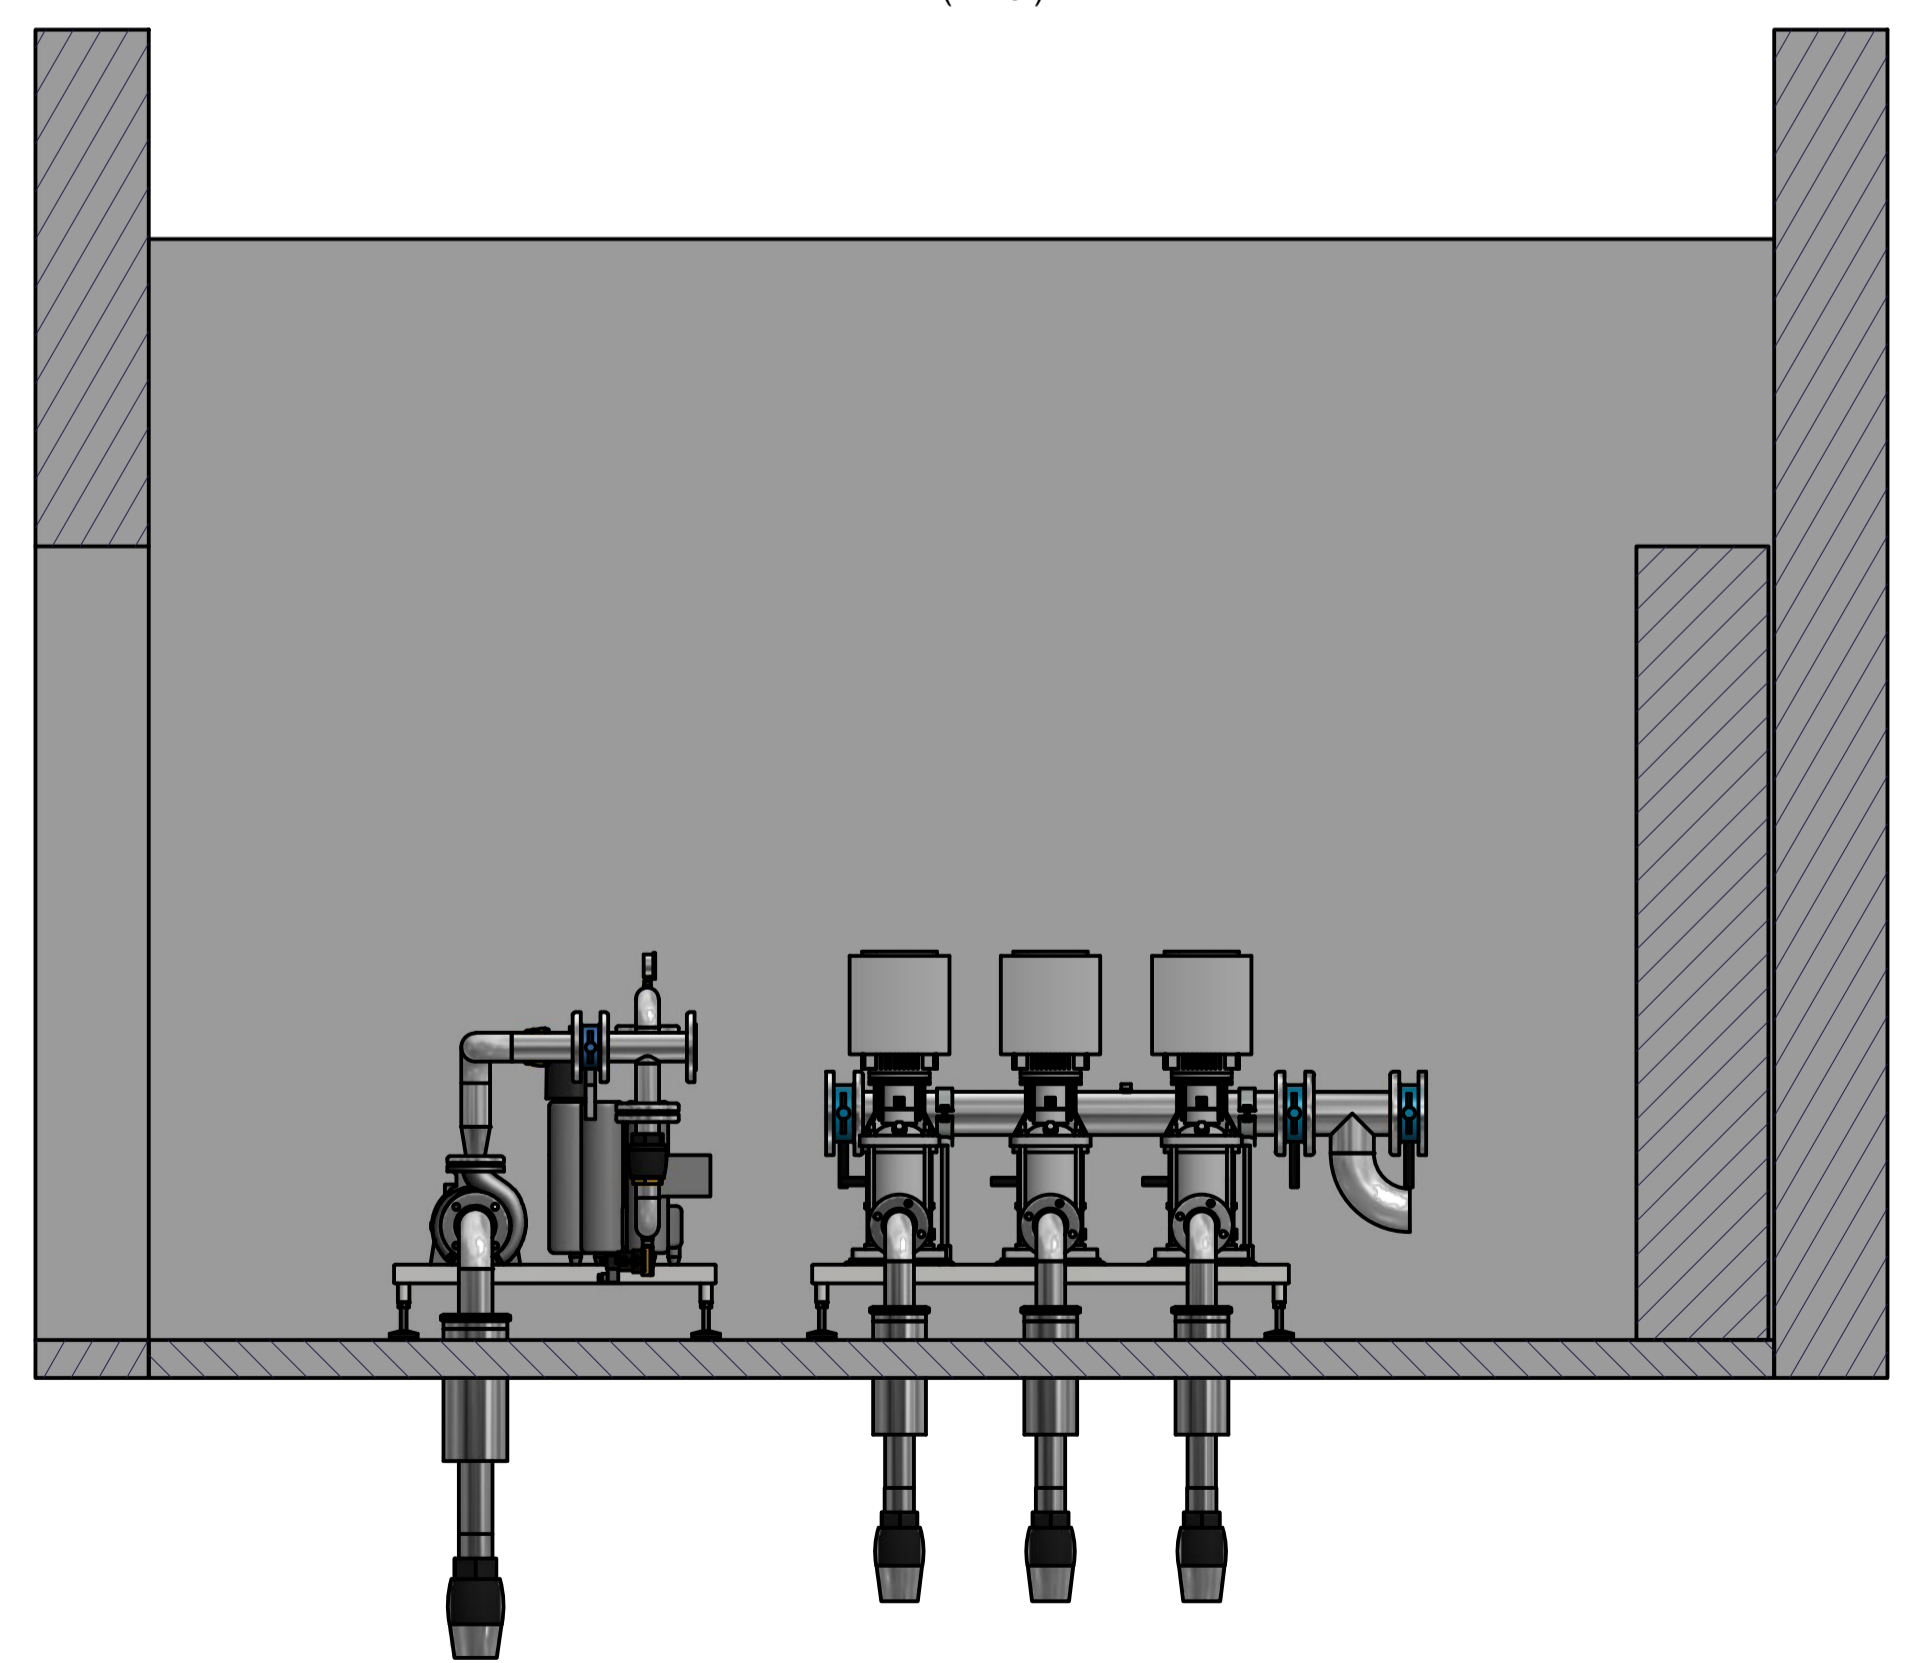

B-B (1:20)

SILHORKO		HØVEDKONTOR OG FABRIK: SILHORKO-EUROWATER A/S STILLING, 8660 SKANDERBORG TELEFON 87938300		SJÆLLANDS-AFDELING: SILHORKO-EUROWATER A/S 3400 HILLERØD TELEFON 48201000	
ORDRENR.: ON136113	KONTROLLERET AF: LRA, DK	GODKENDT AF: DATO:		TEGNET AF: LRA, DK	
X-REF.:	JULLERUP VANDVÆRK			DATO: 20-12-2017	
FORESLAG TIL NYT VANDVÆRK				SKALA: 1:25	
MRK:	RETTELSE	DATO SIGN.	TEGN. NR.: 136113-098	REV. 0	