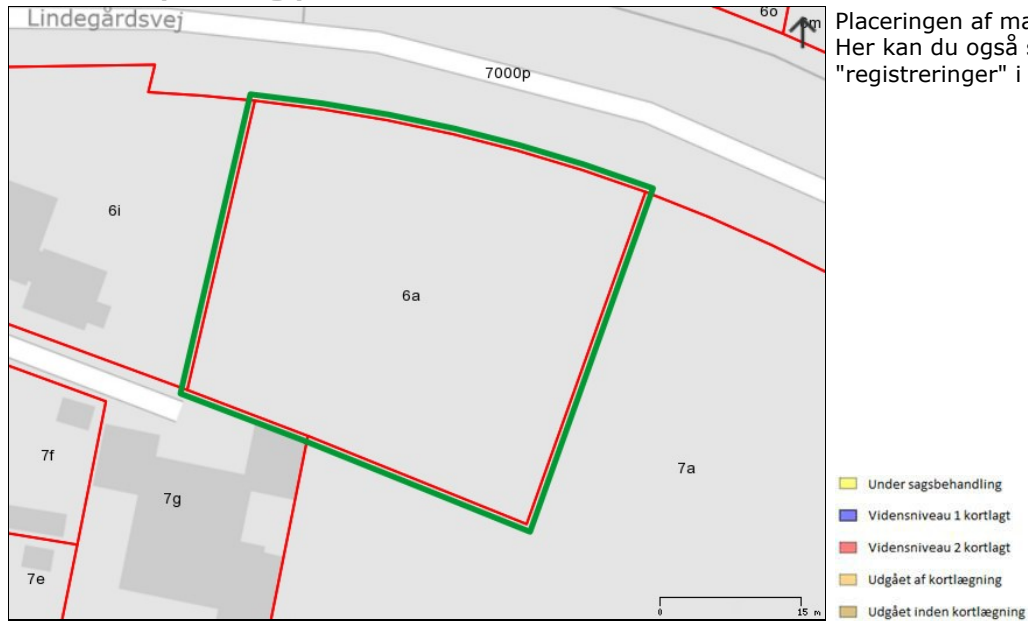

Denne attest bygger på de oplysninger, som Region Syddanmark har på udskrivningstidpunktet. Nye oplysninger kan medføre ændringer i anvendelsesmulighederne for matriklen.

Matrikel

6a Otterup By, Otterup, Nordfyns Kommune

Adresse

Matriklens status

Regionen har for nuværende ingen oplysninger om jordforureninger på den pågældende matrikel.

Matriklens placering på kort

Region Syddanmark, © Geodatastyrelsen, Datafordeleren.dk, Arealdata.dk, © OpenStreetMaps Contributors.

Region Syddanmark kortlægger, undersøger og oprensner forurenet jord. Formålet er, at sikre rent drikkevand, overfladevand og menneskers sundhed i boliger, børneinstitutioner og på offentlige legepladser.