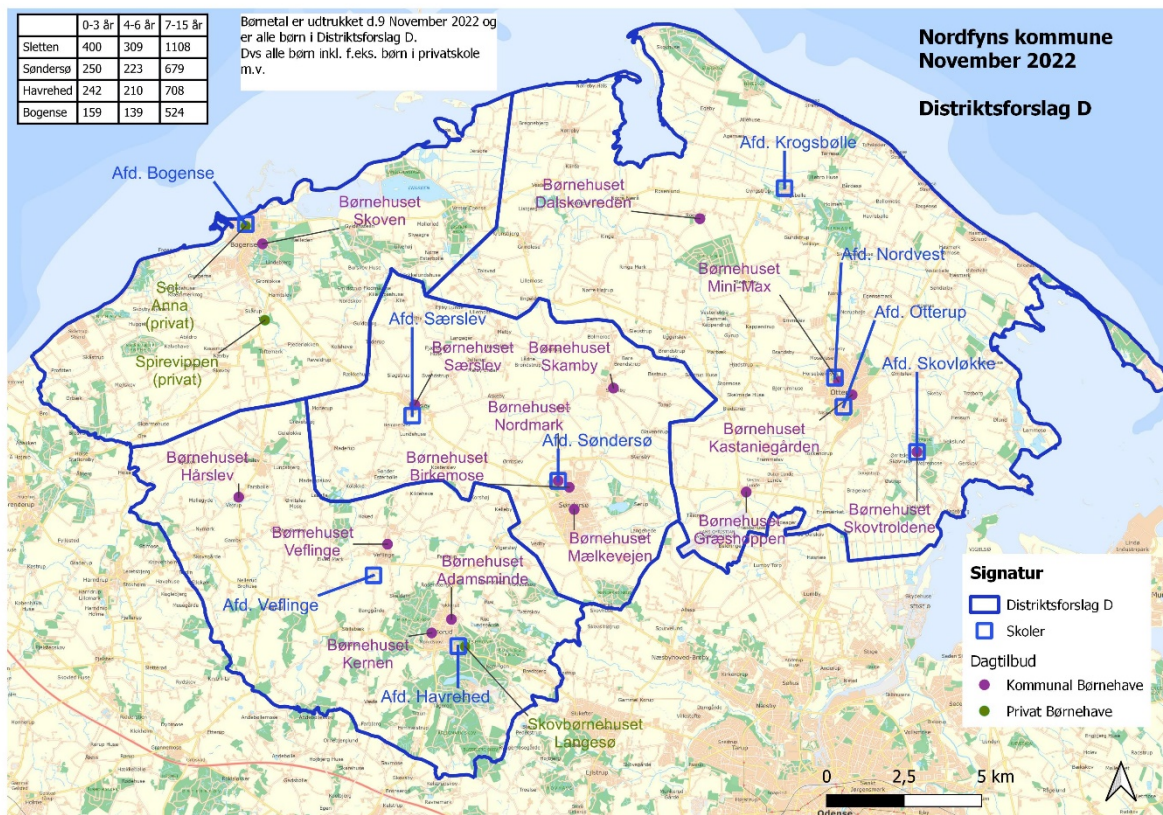

SKOLEPROGNOSE 2022/23 – 2033/34 – Model D

Nedenstående beskriver konsekvenserne af forslag til ændring af distrikter fra de nuværende 6 distrikter til 4 distrikter og lukning af afdelings-skole i Hårslev, afdeling Kongslund og afdeling Lykkemark.

Dette betyder at distrikterne ændres til nedenstående:

- Bogense Skole – Bogense Skole afd. Bogense
- Sletten Skole – Sletten skole afd. Otterup, Nordvest og Skovlække samt afdeling Krogsbølle
- Havrehedskolen – Havrehedskolen afdeling Morud og Veflinge samt elever fra den lukkede afdeling Hårslev
- Sønderøskolen – Sønderøskolen afdeling Sønderø, Nordmark og afdeling Sørslev

Korrektion af skoleprognosen i ft. versionen pr. 19. november 2022.

I skoleprognosen fra den 19. november 2022, er desværre fejlbehæftet, idet der var anvendt et udgangspunkt med en forkert distriktsgrænse, for skoledistrikt Bogense.

Fejlen kan henføres til følgende:

- For Afdeling Bogense skal der medtages yderligere 59 elever i skoleåret 2023/2024
- For Afdeling Krogsbølle skal der fragå 41 elever i skoleåret 2023/2024
- For Afdeling Sørslev-Hårslev skal der fragå 18 elever i skoleåret 2023/2024

I nærværende skoleprognoser er der afslutningsvis et bilag, der detaljeres viser konsekvensen af rettelserne i ft. versionen fra 19. november 2022.