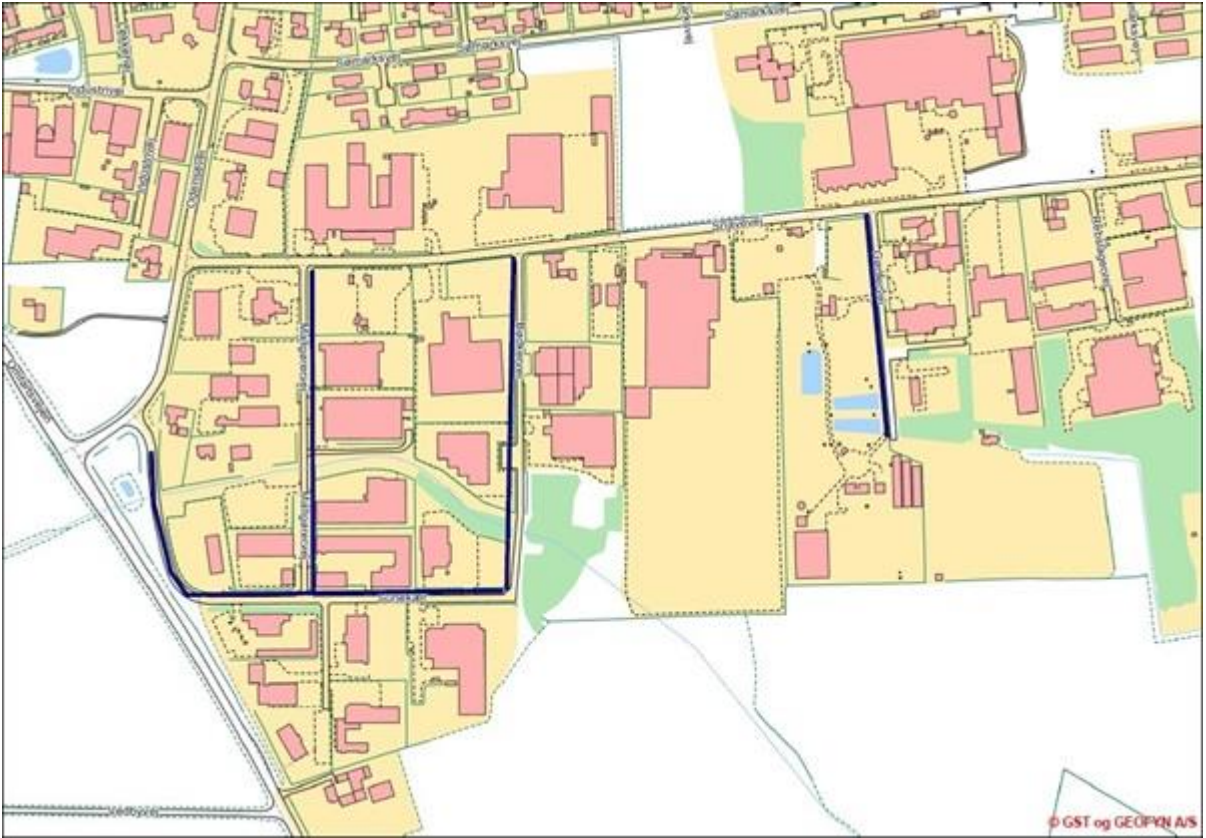

Bilag A - Tung parkering

De i bekendtgørelse om parkering i Nordfyns Kommune § 1 nævnte køretøjer kan i tidsrummet mellem kl.

19.00 og kl. 07.00 parkere på Idrætsvej i Morud, på Maltgørervej, Bødkervej, Gørtlervej og Sunekær i Søndersø, på Søndervang i Skamby, på Ørkebyvej og Hjorslevvej i Otterup, på Møllegårdsvej i Uggerslev, på Jyllandsvej og Sjællandsvej i Bogense.

Morud:

Søndersø:

Skamby:

Otterup:

Uggerslev:

Bogense: