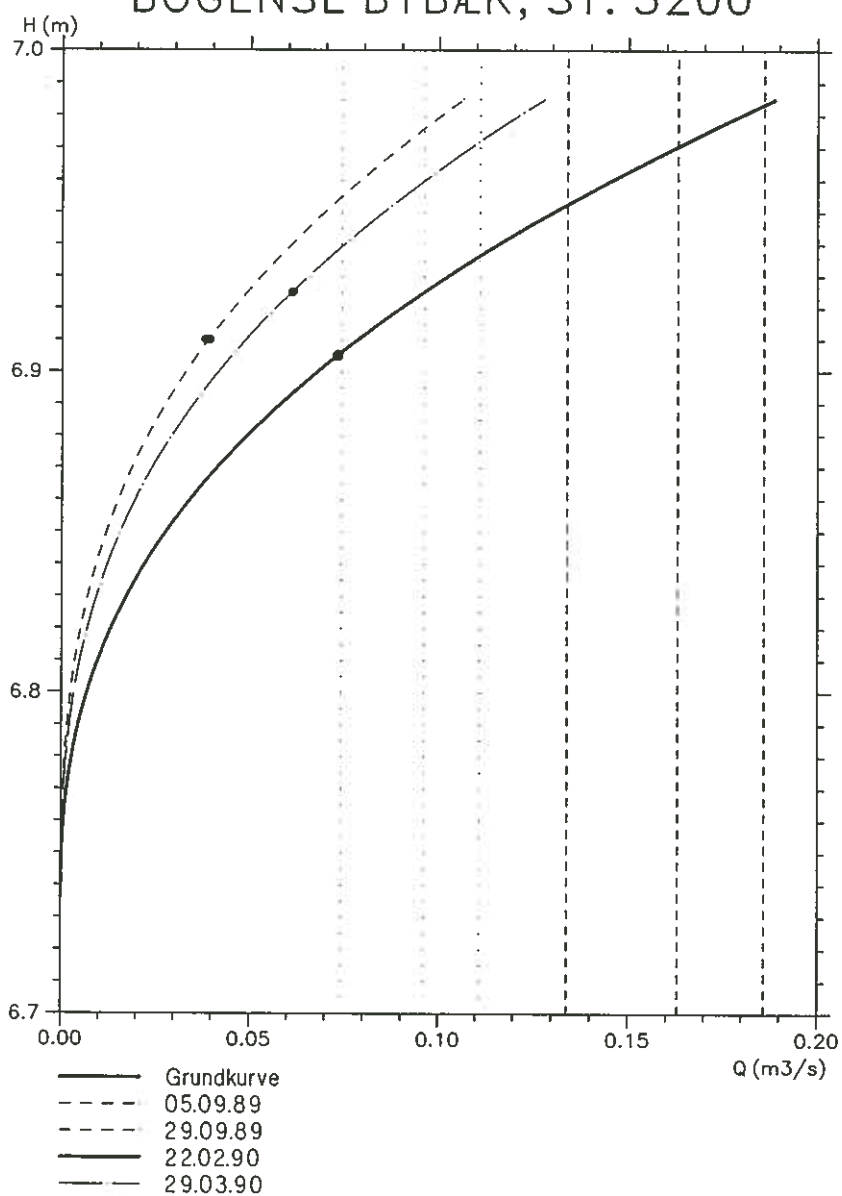

BOGENSE BYBÆK

VASP 

Opmålt af Hedeselskabet/Odense, maj 1990

lodret akse : kote i m
vandret akse : afstand i m

BOGENSE BYBÆK, ST. 3200

BOGENSE BYBÆK

VASP 

Opmålt af Hedeselskabet/Odense, maj 1990

lodret akse : kote i m
vandret akse : afstand i m

BOGENSE BYBÆK, ST. 3658

BOGENSE BYBÆK

VASP 

Opmålt af Hedeselskabet/Odense, maj 1990

lodret akse : kote i m
vandret akse : afstand i m

BOGENSE BYBÆK, ST. 5198

BOGENSE BYBÆK

VASP 

Opmålt af Hedeselskabet/Odense, maj 1990

lodret akse : kote i m
vandret akse : afstand i m

BOGENSE BYBÆK, ST. 5752