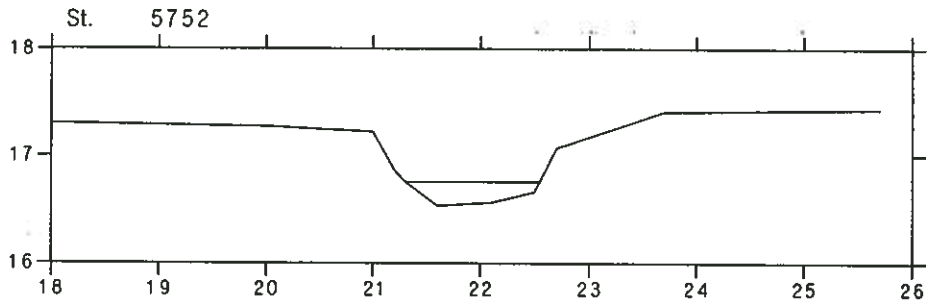

lodret akse : kote i m
vandret akse : afstand i m

BOGENSE BYBÆK, ST. 3658

BOGENSE BYBÆK

VASP 

Opmålt af Hedeselskabet/Odense, maj 1990

lodret akse : kote i m
vandret akse : afstand i m

BOGENSE BYBÆK, ST. 5198

BOGENSE BYBÆK

VASP 

Opmålt af Hedeselskabet/Odense, maj 1990

lodret akse : kote i m
vandret akse : afstand i m

BOGENSE BYBÆK, ST. 5752