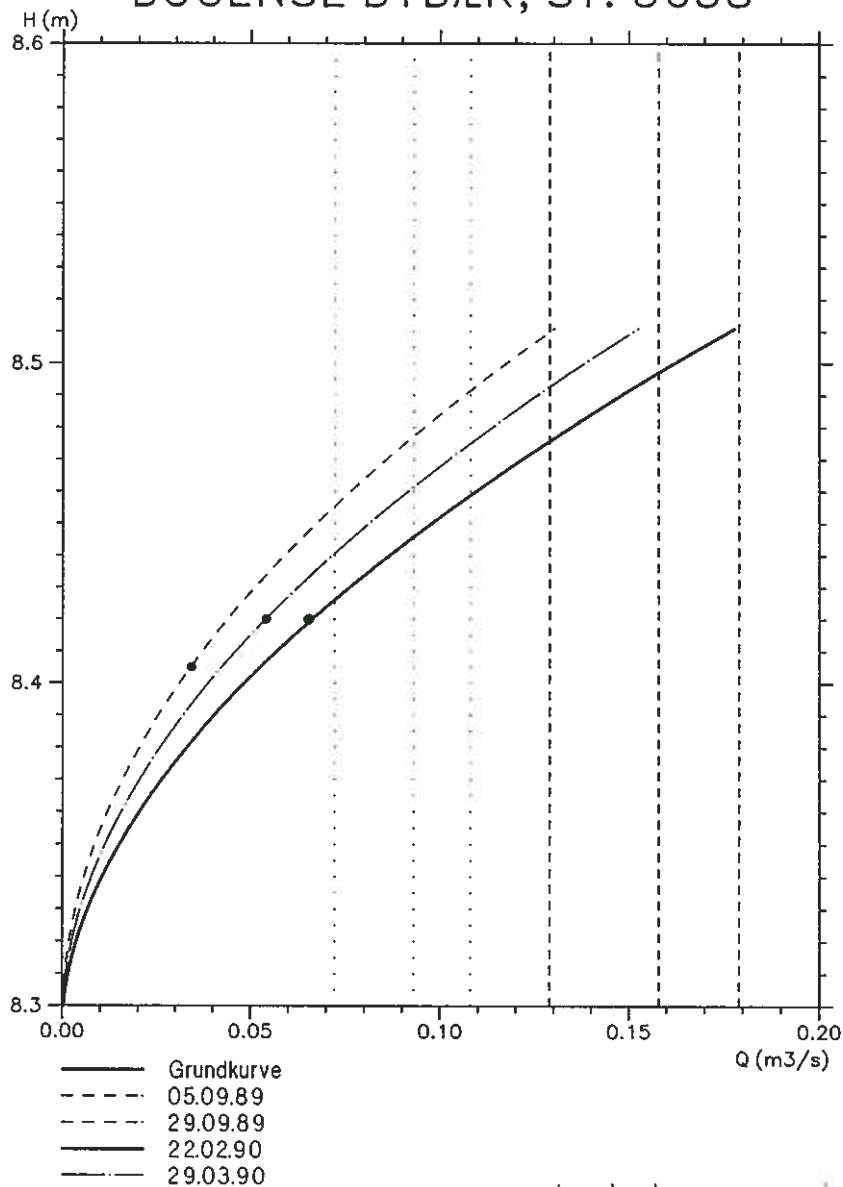

BOGENSE BYBÆK

VASP 

Opmålt af Hedeselskabet/Odense, maj 1990

lodret akse : kote i m
vandret akse : afstand i m

BOGENSE BYBÆK, ST. 3200

BOGENSE BYBÆK

VASP 

Opmålt af Hedeselskabet/Odense, maj 1990

lodret akse : kote i m
vandret akse : afstand i m

BOGENSE BYBÆK, ST. 3658

BOGENSE BYBÆK

VASP 

Opmålt af Hedeselskabet/Odense, maj 1990

lodret akse : kote i m
vandret akse : afstand i m

BOGENSE BYBÆK, ST. 5198

BOGENSE BYBÆK

VASP 

Opmålt af Hedeselskabet/Odense, maj 1990

lodret akse : kote i m
vandret akse : afstand i m

BOGENSE BYBÆK, ST. 5752