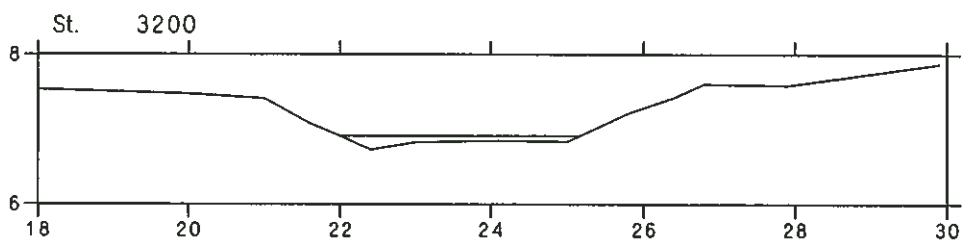

BOGENSE BYBÆK

VASP 

Opmålt af Hedeselskabet/Odense, maj 1990

lodret akse : kote i m
vandret akse : afstand i m

BOGENSE BYBÆK, ST. 3200

BOGENSE BYBÆK

VASP 

Opmålt af Hedeselskabet/Odense, maj 1990

lodret akse : kote i m
vandret akse : afstand i m

BOGENSE BYBÆK, ST. 3658

BOGENSE BYBÆK

VASP 

Opmålt af Hedeselskabet/Odense, maj 1990

lodret akse : kote i m
vandret akse : afstand i m

BOGENSE BYBÆK, ST. 5198

BOGENSE BYBÆK

VASP 

Opmålt af Hedeselskabet/Odense, maj 1990

lodret akse : kote i m
vandret akse : afstand i m

BOGENSE BYBÆK, ST. 5752