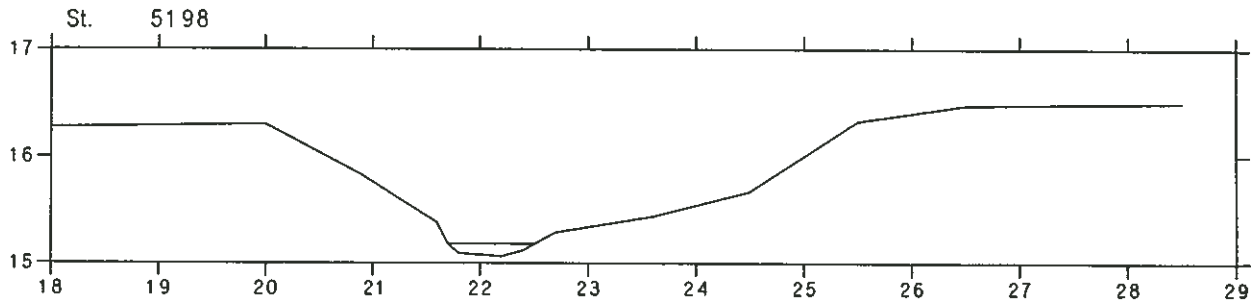

lodret akse : kote i m
vandret akse : afstand i m

BOGENSE BYBÆK, ST. 3658

BOGENSE BYBÆK

VASP 

Opmålt af Hedeselskabet/Odense, maj 1990

lodret akse : kote i m
vandret akse : afstand i m

BOGENSE BYBÆK, ST. 5198

BOGENSE BYBÆK

VASP 

Opmålt af Hedeselskabet/Odense, maj 1990

lodret akse : kote i m
vandret akse : afstand i m

BOGENSE BYBÆK, ST. 5752