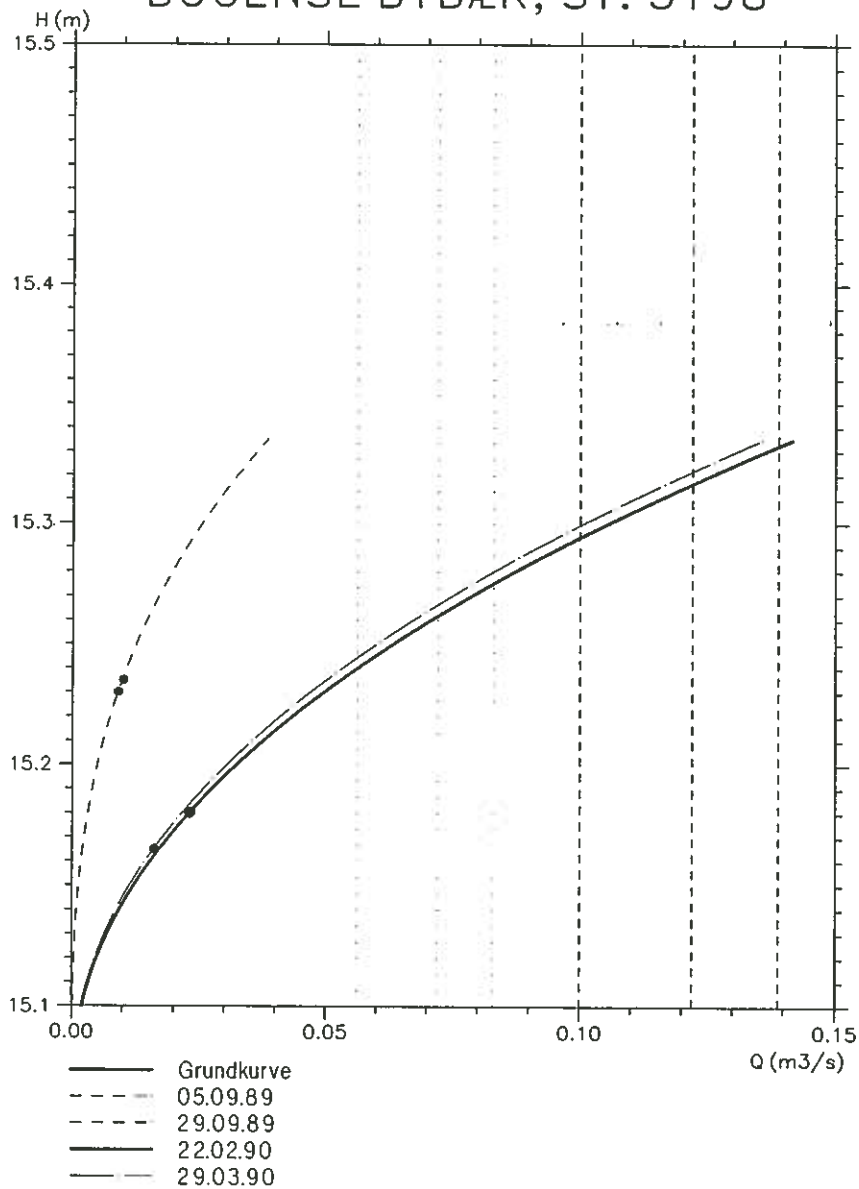

BOGENSE BYBÆK

VASP 

Opmålt af Hedeselskabet/Odense, maj 1990

lodret akse : kote i m
vandret akse : afstand i m

BOGENSE BYBÆK, ST. 3200

BOGENSE BYBÆK

VASP 

Opmålt af Hedeselskabet/Odense, maj 1990

lodret akse : kote i m
vandret akse : afstand i m

BOGENSE BYBÆK, ST. 3658

BOGENSE BYBÆK

VASP 

Opmålt af Hedeselskabet/Odense, maj 1990

lodret akse : kote i m
vandret akse : afstand i m

BOGENSE BYBÆK, ST. 5198

BOGENSE BYBÆK

VASP 

Opmålt af Hedeselskabet/Odense, maj 1990

lodret akse : kote i m
vandret akse : afstand i m

BOGENSE BYBÆK, ST. 5752