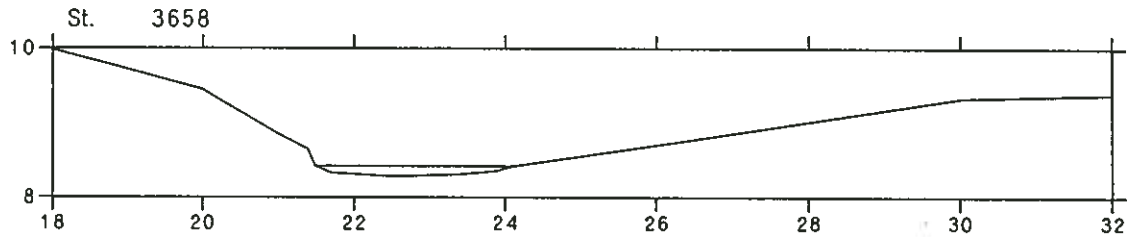

BOGENSE BYBÆK

VASP 

Opmålt af Hedeselskabet/Odense, maj 1990

lodret akse : kote i m
vandret akse : afstand i m

BOGENSE BYBÆK, ST. 3200

BOGENSE BYBÆK

VASP 

Opmålt af Hedeselskabet/Odense, maj 1990

lodret akse : kote i m
vandret akse : afstand i m

BOGENSE BYBÆK, ST. 3658

BOGENSE BYBÆK

VASP 

Opmålt af Hedeselskabet/Odense, maj 1990

lodret akse : kote i m
vandret akse : afstand i m

BOGENSE BYBÆK, ST. 5198

BOGENSE BYBÆK

VASP 

Opmålt af Hedeselskabet/Odense, maj 1990

lodret akse : kote i m
vandret akse : afstand i m

BOGENSE BYBÆK, ST. 5752