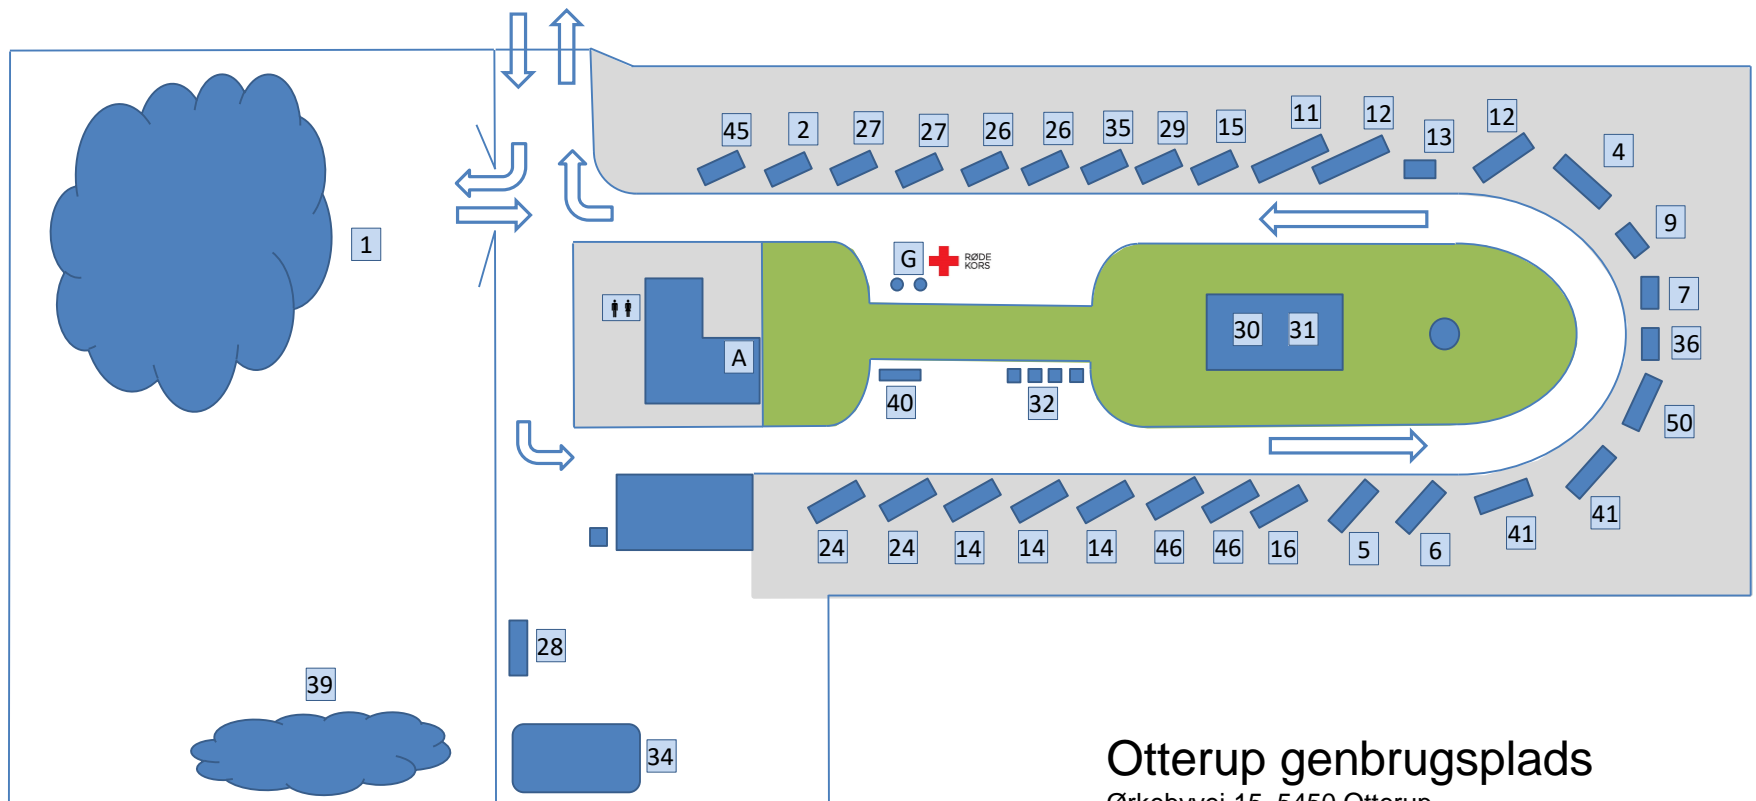

Nummer	Fraktion	Nummer	Fraktion	Nummer	Fraktion	Nummer	Fraktion
1	Haveaffald	14	Træ	32	Elektronik	A	Kontor
2	Gips	15	Deponi	34	Dæk	G	Genbrugstøj
4	Plast	16	Aske	35	Hård plast		
5	Vinduer m rammer	24	Jern	36	Øl/vand-dåser		
6	Hårde hvidevarer	26	Tegl m.m.	39	Kompost		
7	Flasker	27	Beton	40	Metaller		
9	Papir	28	Jord	41	Genbrugssalg		
11	Polstrede møbler	29	Asbest-Eternit	45	Glaseret porcelæn		
12	Restaffald	30	Akkumulatorer	46	Trykimprægneret træ		
13	Pap	31	Miljøfarligt affald	50	Isoleringsmaterialer		

Otterup genbrugsplads
 Ørkebyvej 15, 5450 Otterup